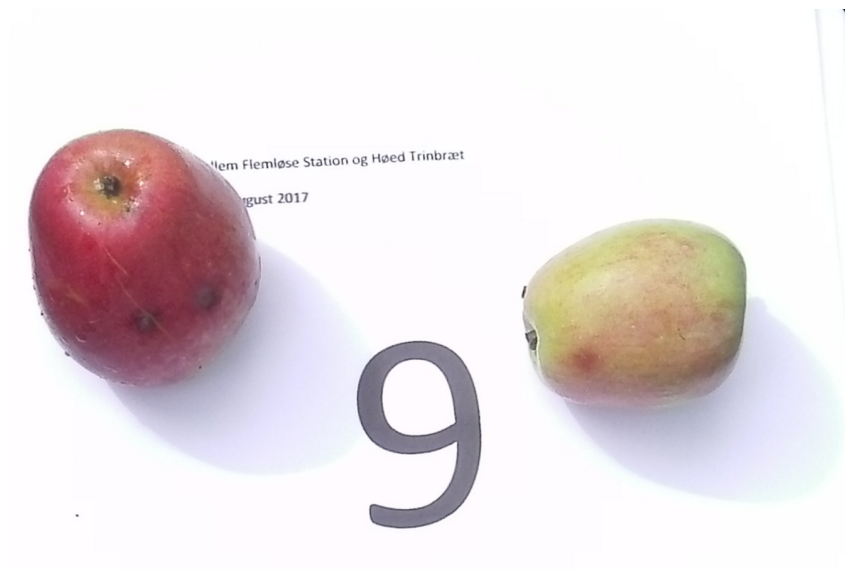

Trænummer 12
 Koordinat 55 14,226 010 02,473
 Farve skræl grøn mørk rød
 Farve kød hvid
 Størrelse små
 Smag sød
 Modenhed nej 20/8

Trænummer 11
 Koordinat 55 14,074 010 02,021
 Farve skræl grøn lidt rødt
 Farve kød hvid
 Størrelse mellem
 Smag sød
 Modenhed tæt på 20/8

Trænummer 4
 Koordinat 55 14,487 010 03,258
 Farve skræl rødgrøn
 Farve kød hvid
 Størrelse mellem
 Smag neutral
 Modenhed 20/8

Trænummer 5
 Koordinat _____
 Farve skræl _____
 Farve kød _____
 Størrelse _____
 Smag _____
 Modenhed 20/8

Træet lod sig ikke finde? Måske nr 12?

Trænummer 10
 Koordinat 55 14,076 010 02,035
 Farve skræl grøn
 Farve kød hvid
 Størrelse stor
 Smag surneutral 20/8
 Modenhed 20/8

Trænummer 9
 Koordinat 55 14,070 010 02,044
 Farve skræl rødgrøn
 Farve kød hvid
 Størrelse mellem
 Smag surneutral
 Modenhed nej 20/8