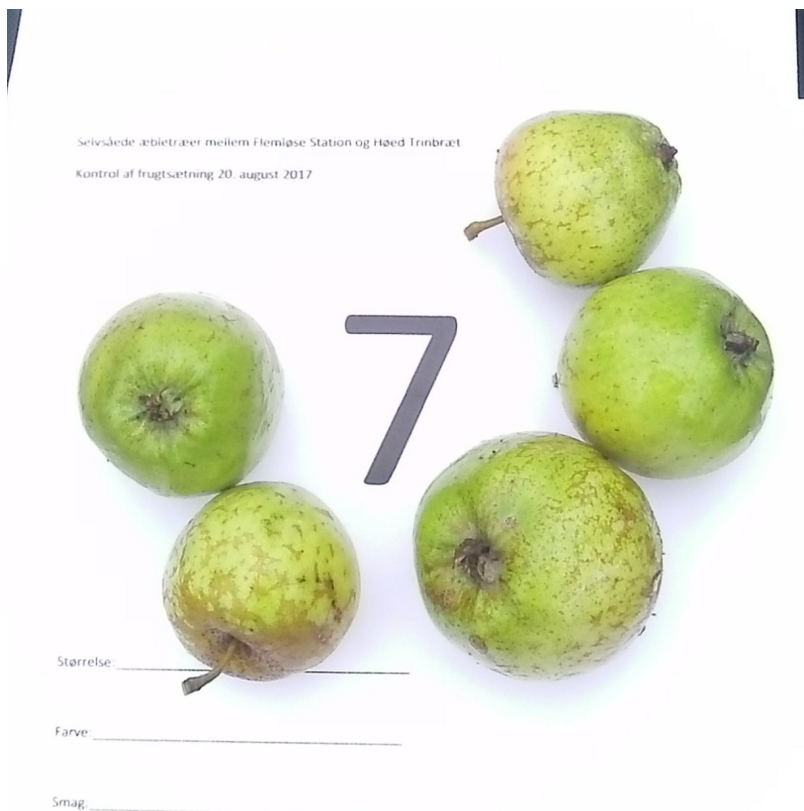

Trænummer 7
Koordinat 55 14,297 010 032,710
Farve skræl grøn
Farve kød hvid
Størrelse mellem
Smag neutral
Modenhed nej 20/8